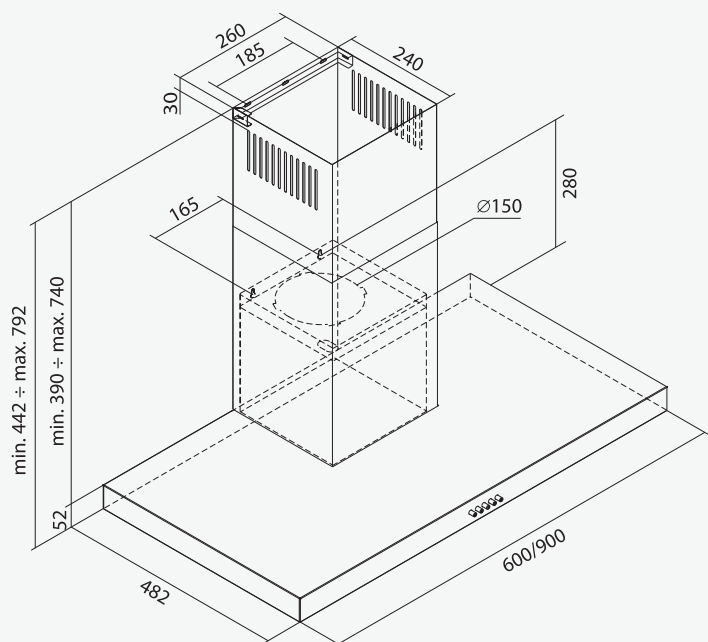

Stopnie prędkości / Speed range: **3**

Oświetlenie / Light source: **oczko LED: 2x2 W
round LED: 2x2 W**

Wykończenie / Finishing: **stal w kolorze białym, czarnym
lub stal nierdzewna
steel in white, black
or stainless steel**

Poziom głośności / Noise level: **56÷65 dB(A)**

Wariant pracy / Mode: **wyciąg lub pochłaniacz
extraction or recirculation**

Dostępne kolory:
Available colours:

Biały mat
Matt white

Czarny mat
Matt black

KLASA ENERGETYCZNA
ENERGY CLASS

EFEKTYWNA FILTRACJA
EFFECTIVE FILTRATION

CICHA PRACA
SILENT WORK

OŚWIETLENIE LED
LED LIGHT

CARBON
INFINITY

FILTR WĘGLOWY INFINITY
INFINITY CARBON FILTER

Dostępne szerokości:

Widths available: **600 mm, 900 mm**